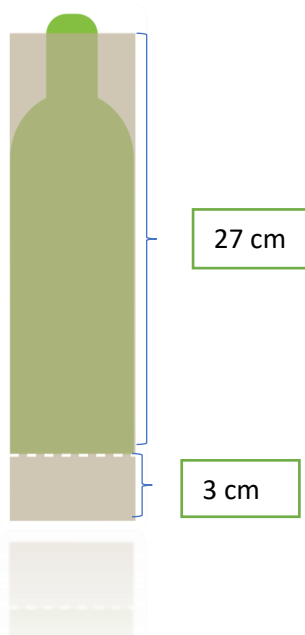

BOTTLE PROTECTOR

Chcesz chronić swoje produkty w szklanych opakowaniach podczas transportu, ale nie wiesz jak? Doskonałym rozwiązaniem będzie bottle protector dopasowujący się do kształtu opakowania.

BOTTLE PROTECTOR - Mini

Stosowany do butelek o średnicy od 5 do 7 cm i wysokości do 24 cm.

ILOŚĆ	CENA NETTO ZA 100 SZTUK	CENA NETTO ZA CAŁOŚĆ	OSZCZĘDNOŚĆ
150	123 zł	184,50 zł	
300	104 zł	312 zł	15 %
450	96 zł	432 zł	22 %
600	87 zł	522 zł	29 %
750	86 zł	645 zł	31 %
1200	78 zł	936 zł	36 %
1350	77 zł	1039,50 zł	38 %
1500	74 zł	1110 zł	39 %
2250	64 zł	1440 zł	48 %
3000	52 zł	1560 zł	57 %
9000	48 zł	4320 zł	61 %
27000	46 zł	12420 zł	63 %
45000	44 zł	19800 zł	64 %

BOTTLE PROTECTOR - Pro

Stosowany do butelek o średnicy od 7 do 9 cm i wysokości do 30 cm.

ILOŚĆ	CENA NETTO ZA 100 SZTUK	CENA NETTO ZA CAŁOŚĆ	OSZCZĘDNOŚĆ
100	171 zł	171 zł	
200	146 zł	292 zł	15 %
300	132 zł	396 zł	22 %
400	120 zł	480 zł	29 %
500	116 zł	580 zł	31 %
700	110 zł	770 zł	36 %
900	104 zł	936 zł	38 %
1000	102 zł	1020 zł	39 %
1500	87 zł	1305 zł	48 %
2000	72 zł	1440 zł	57 %
6000	65 zł	3900 zł	61 %
18000	62 zł	11160 zł	63 %
30000	59 zł	17700 zł	64 %