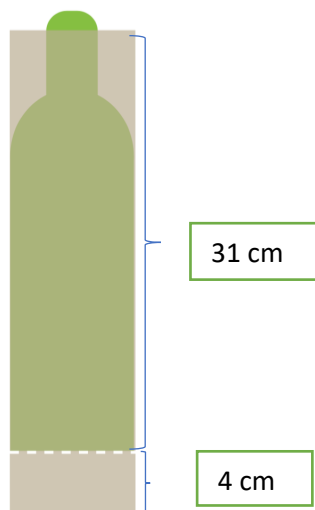

Stosowany do butelek o średnicy od 5 do 7 cm i wysokości do 24 cm.

ILOŚĆ	CENA NETTO ZA 100 SZTUK	CENA NETTO ZA CAŁOŚĆ	OSZCZĘDNOŚĆ
150	123 zł	184,50 zł	
300	104 zł	312 zł	15 %
450	96 zł	432 zł	22 %
600	87 zł	522 zł	29 %
750	86 zł	645 zł	31 %
1200	78 zł	936 zł	36 %
1350	77 zł	1039,50 zł	38 %
1500	74 zł	1110 zł	39 %
2250	64 zł	1440 zł	48 %
3000	52 zł	1560 zł	57 %
9000	48 zł	4320 zł	61 %
27000	46 zł	12420 zł	63 %
45000	44 zł	19800 zł	64 %

BOTTLE PROTECTOR - Pro

Stosowany do butelek o średnicy od 7 do 9 cm i wysokości do 30 cm.

ILOŚĆ	CENA NETTO ZA 100 SZTUK	CENA NETTO ZA CAŁOŚĆ	OSZCZĘDNOŚĆ
100	171 zł	171 zł	
200	146 zł	292 zł	15 %
300	132 zł	396 zł	22 %
400	120 zł	480 zł	29 %
500	116 zł	580 zł	31 %
700	110 zł	770 zł	36 %
900	104 zł	936 zł	38 %
1000	102 zł	1020 zł	39 %
1500	87 zł	1305 zł	48 %
2000	72 zł	1440 zł	57 %
6000	65 zł	3900 zł	61 %
18000	62 zł	11160 zł	63 %
30000	59 zł	17700 zł	64 %

BOTTLE PROTECTOR- Mega

Stosowany do butelek o średnicy od 9 do 11 cm i wysokości do 35 cm.

ILOŚĆ	CENA NETTO ZA 100 SZTUK	CENA NETTO ZA CAŁOŚĆ	OSZCZĘDNOŚĆ
100	230,70 zł	230,70 zł	
200	196,10 zł	392,20 zł	15 %
300	187,24 zł	561,72 zł	22 %
400	170,20 zł	680,80 zł	29 %
500	165,98 zł	829,90 zł	31 %
700	157,44 zł	1102,08 zł	36 %
900	148,93 zł	1340,37 zł	38 %
1000	144,71 zł	1447,10 zł	39 %
1500	123,41 zł	1851,15 zł	48 %
2000	102,12 zł	2042,40 zł	57 %
6000	93,61 zł	5616,60 zł	61 %
18000	89,36 zł	16084,80 zł	63 %
30000	85,12 zł	25536 zł	64 %