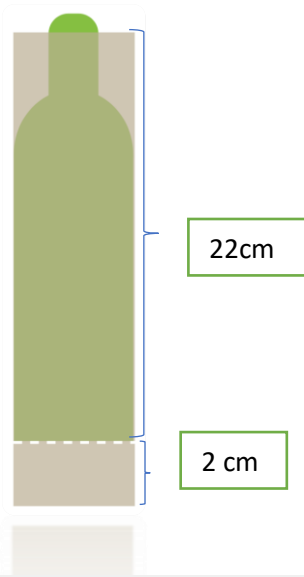

BOTTLE PROTECTOR

Chcesz chronić swoje produkty w szklanych opakowaniach podczas transportu, ale nie wiesz jak? Doskonałym rozwiązaniem będzie bottle protector dopasowujący się do kształtu opakowania.

BOTTLE PROTECTOR - Mini

Stosowany do butelek o średnicy od 5 do 7 cm i wysokości do 24 cm.

ILOŚĆ	CENA NETTO ZA 100 SZTUK	CENA NETTO ZA CAŁOŚĆ	OSZCZĘDNOŚĆ
150	123 zł	184,50 zł	
300	104 zł	312 zł	15 %
450	96 zł	432 zł	22 %
600	87 zł	522 zł	29 %
750	86 zł	645 zł	31 %
1200	78 zł	936 zł	36 %
1350	77 zł	1039,50 zł	38 %
1500	74 zł	1110 zł	39 %
2250	64 zł	1440 zł	48 %
3000	52 zł	1560 zł	57 %
9000	48 zł	4320 zł	61 %
27000	46 zł	12420 zł	63 %
45000	44 zł	19800 zł	64 %

BOTTLE PROTECTOR - Pro

Stosowany do butelek o średnicy od 7 do 9 cm i wysokości do 30 cm.

ILOŚĆ	CENA NETTO ZA 100 SZTUK	CENA NETTO ZA CAŁOŚĆ	OSZCZĘDNOŚĆ
100	171 zł	171 zł	
200	146 zł	292 zł	15 %
300	132 zł	396 zł	22 %
400	120 zł	480 zł	29 %
500	116 zł	580 zł	31 %
700	110 zł	770 zł	36 %
900	104 zł	936 zł	38 %
1000	102 zł	1020 zł	39 %
1500	87 zł	1305 zł	48 %
2000	72 zł	1440 zł	57 %
6000	65 zł	3900 zł	61 %
18000	62 zł	11160 zł	63 %
30000	59 zł	17700 zł	64 %